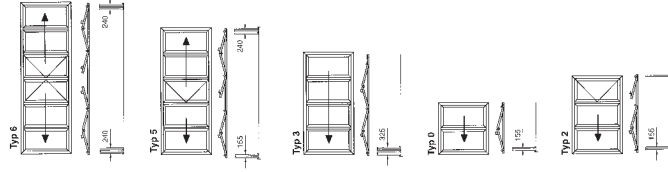

System Royal S 70F

Maks. bredde = 1200 mm

Min. Bredde = 500 mm pr. dørrifføj

Maks. højde = 3000 mm

Vægt: 100 kg pr. dørrifføj

...skyde- og hæveskydedøre

Skydedøre giver en lettere bevægelse af skyde-elementet.

System **Royal S 120+**

Den maksimale størrelse er:

B: 3000mm

H: 3000mm

Vægt: 250 kg pr. skydefelt

...kip-skydedøre

Kip-skydedøre

Kan kombineres med Schüco vinduer og har samme kendte tætningsteknik, der giver maksimal tæthed, hvilket er en fordel ved udsat beliggenhed. Åbningsfløjen forskydes parallelt indvendig, og den indbyggede kipkonstruktion sikrer en behagelig trækfri udluftning.

Maks. bredde = 2200 mm

Maks. højde = 2500 mm

Vægt: 200 kg pr. skydefelt

Folde- og skydedøre i Royal S

Moderne teknik

- Vedligeholdelsesfrie aluminiumprofiler
- Omløbende dobbelte tætninger
- Løbeskinner i rustfrit stål for lang holdbarhed
- Komfortabel enhåndsbetjening
- Modstandsdygtig overfladebehandling
- Nem at rengøre og minimum vedligeholdelse