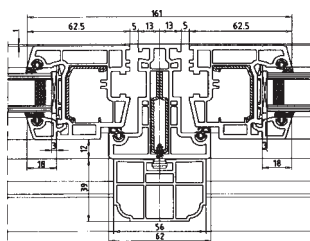

5. års produktgaranti.
- Lavenergiglas 1,1 som standard.
3. isolerende kamre i profilerne.
- Sikker stabilitet med Stålførstærkede kamre.
- Lever op til kravene, som Energiklasse A vindue.