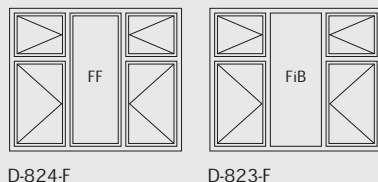

Frederiksbergvinduer