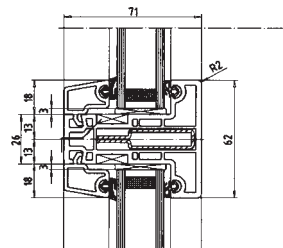

Dannebrogsvinduer

Dannebrogsvinduer er moderne vinduer der harmonerer fint med traditionelt byggeri. Vinduerne leveres med antwerfer eller paskvill med bremse.

5. års produktgaranti.
- Lavenergiglas 1,1 som standard.
3. isolerende kamre i profilerne.
- Sikker stabilitet med Stålførstærkede kamre.
- Lever op til kravene, som Energiklasse A vindue.

Topstyret

Topstyrede vinduer er parcelhusets foretrukne vindue. Det udmærker sig ved at være nemt at betjene og det leveres standard med ventilations mulighed i beslaget.

Typeoversigt Danline

Sidehængte vinduer

Østerbrovinduer

Dannebrogsvinduer

Frederiksbergvinduer

Faste Karme

Topstyret

Terrassedøre

e-mail: info@schweiker.de
www.schweiker.de

SCHWEIKER

Denne typeoversigt er kun et udpluk af de muligheder vi kan tilbyde.