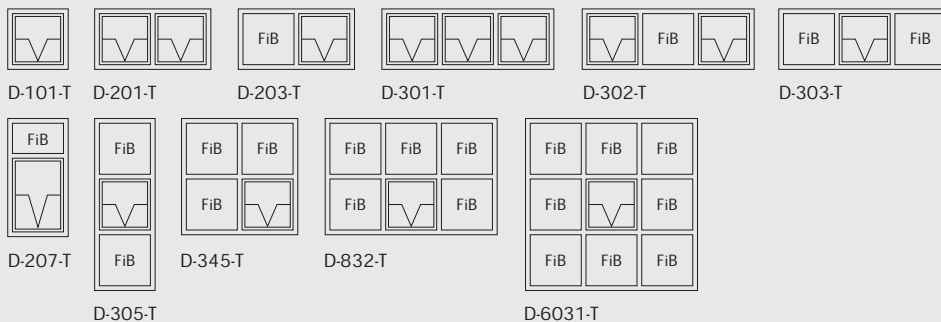

Østerbrovinduer

Dannebrogsvinduer

Frederiksbergvinduer

Faste Karme

Topstyret

Terrassedøre

e-mail: info@schweiker.de
www.schweiker.de

SCHWEIKER