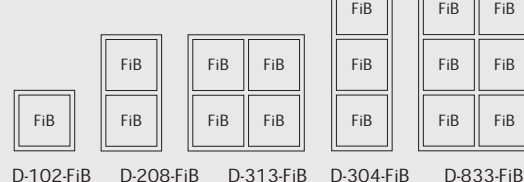

Østerbrovinduer

Dannebrogsvinduer

Frederiksbergvinduer

Faste Karme

Topstyret

Terrassedøre

e-mail: info@schweiker.de
www.schweiker.de

SCHWEIKER