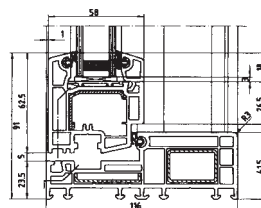

Topstyret

Topstyrede vinduer er parcelhusets foretrukne vindue. Det udmærker sig ved at være nemt at betjene og det leveres standard med ventilations mulighed i beslaget.

Typeoversigt Danline

Sidehængte vinduer