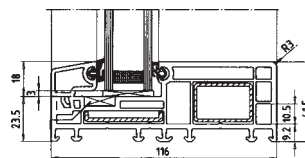

Dannebrogsvinduer

Dannebrogsvinduer er moderne vinduer der harmonerer fint med traditionelt byggeri. Vinduerne leveres med antwerfer eller paskvill med bremse.

5. års produktgaranti.
- Lavenergiglas 1,1 som standard.
3. isolerende kamre i profilerne.
- Sikker stabilitet med Stålførstærkede kamre.
- Lever op til kravene, som Energiklasse A vindue.

Topstyret

Topstyrede vinduer er parcelhusets foretrukne vindue. Det udmærker sig ved at være nemt at betjene og det leveres standard med ventilations mulighed i beslaget.

Typeoversigt Danline

Sidehængte vinduer

Østerbrovinduer

Dannebrogsvinduer

Frederiksbergvinduer

Faste Karme

Topstyret

Terrassedøre

e-mail: info@schweiker.de
www.schweiker.de

SCHWEIKER

Denne typeoversigt er kun et udpluk af de muligheder vi kan tilbyde.