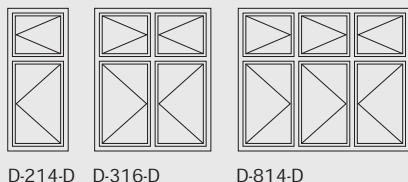

Østerbrovinduer

Dannebrogsvinduer